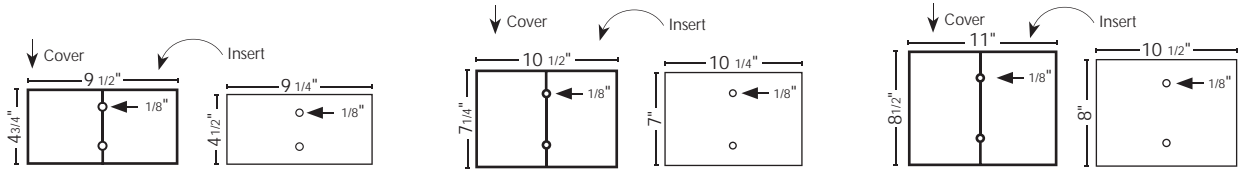

-Specify color number when ordering

Available only in Classic Crest, Matte, and Metallic family.

25 per Pack

Item #	D_WP44-	D_WI44-	D_WP75-	D_WI75-	D_WP85-	D_WI85-
Folded Size	4 3/4 X 4 3/4	4 1/2 X 4 5/8	7 1/4 X 5 1/4	7 X 5 1/8	8 1/2 X 5 1/2	8 X 5 1/4
1-4 PK	\$11.90	\$7.75	\$13.90	\$8.75	\$14.90	\$9.25
5-9 PK	\$10.90	\$6.75	\$12.90	\$7.75	\$13.90	\$8.25
10-25 PK	\$9.90	\$5.75	\$11.90	\$6.75	\$12.90	\$7.25
26+ PK	\$8.90	\$4.75	\$10.90	\$5.75	\$11.90	\$6.25