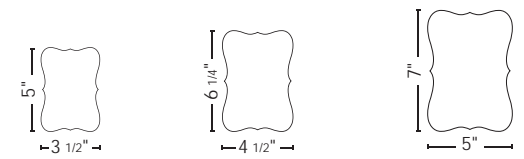

# BRACKET FLAT CARDS

Available in more than 60 gorgeous colors...See P. 4

-Specify color number when ordering

**25 per Pack**

Item #	C_BC35-	C_BC46-	C_BC57-
Size	<b>3 1/2 x 5</b>	<b>4 1/2 x 6 1/4</b>	<b>5 x 7</b>
1-4 PK	\$8.50	\$9.00	\$9.50
5-9 PK	\$8.00	\$8.50	\$9.00
10+ PK	\$7.50	\$8.00	\$8.50
<b>Fit for envelope:</b>	<b>(3 5/8 x 5 1/8)</b>	<b>(4 3/4 x 6 1/2)</b>	<b>(5 1/4 x 7 1/4)</b>
Item #	<input checked="" type="checkbox"/> E_SDB4	<input checked="" type="checkbox"/> E_SDA6	<input checked="" type="checkbox"/> E_SDA7