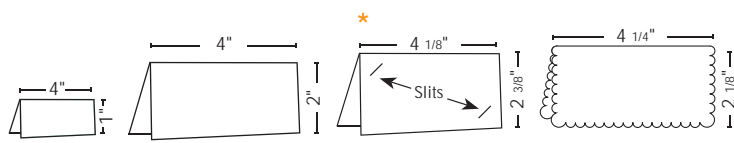

25 per Pack

Item #	C_LF14-	C_LF24-	C_SP24-	C_SP44-
Folded Size	1 x 4	2 x 4	2 3/8 x 4 1/8	2 1/8 x 4 1/4
COLOR	Plain	Plain	Plain Pattern	Plain
1-4 PK	\$3.75	\$5.25	\$6.50 \$8.50	\$6.50
5-9 PK	\$3.25	\$4.75	\$6.00 \$8.00	\$6.00
10-25 PK	\$3.00	\$4.25	\$5.50 \$7.50	\$5.50
26+ PK	\$2.75	\$4.00	\$5.00 \$7.00	\$5.00