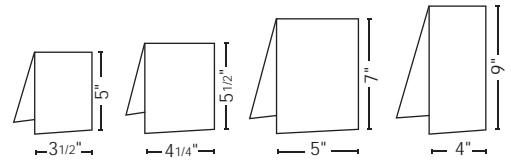

# FOLDED CARDS

FOR PRINTING CAPABILITY SEE PAGE 4

Available in more than 60 gorgeous colors...See P. 4

-Specify color number when ordering

25 per Pack

Item #	C_PF35-	C_PF45-	C_PF57-	C_PF49-
Folded Size	3 1/2 x 5	4 1/4 x 5 1/2	5 x 7	4 x 9
1-4 PK	\$8.75	\$9.75	\$11.75	\$11.75
5-9 PK	\$7.75	\$8.75	\$10.75	\$10.75
10-25 PK	\$6.75	\$7.75	\$9.75	\$9.75
26+ PK	\$6.25	\$7.25	\$9.25	\$9.25
Fit for:	(3 5/8 x 5 1/8)	(4 3/8 x 5 3/4)	(5 1/4 x 7 1/4)	(4 1/8 x 9 1/2)
Item #	<input checked="" type="checkbox"/> E_SDB4	<input checked="" type="checkbox"/> E_SDA2	<input checked="" type="checkbox"/> E_SDA7	<input checked="" type="checkbox"/> E_SD10