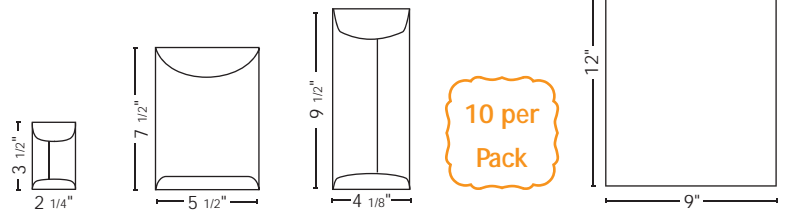

TOP OPEN (OPEN END)

See color chart at the bottom of this page.

25 per Pack

10 per Pack

Item #	E_TO23-		E_TO57-		E_TO49-		E_TO91-	
Size	2 1/4 x 3 1/2		5 1/2 x 7 1/2		4 1/8 x 9 1/2		9 x 12	
Price	Matte / Metallic	Matte / Metallic	Matte / Metallic	Matte / Metallic	Matte / Metallic	Matte / Metallic	Matte / Metallic/Translucent	Matte / Metallic/Translucent
1-4 PK	\$4.75	\$7.95	\$13.90	\$7.95	\$13.90	\$9.90	\$12.90	
5-9 PK	\$3.75	\$7.25	\$11.90	\$7.25	\$11.90	\$8.50	\$11.90	
10-25 PK	\$3.25	\$6.75	\$10.90	\$6.75	\$10.90	\$7.25	\$10.90	
26+ PK	\$3.00	\$6.25	\$10.50	\$6.25	\$10.50	\$6.75	\$10.50	